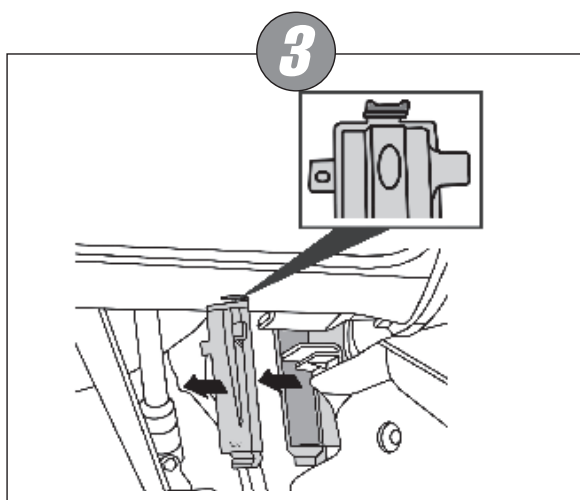

20'

filter **NC2349CA**

Citroen
C5 III (02/08→)
C6 (09/05→)

Peugeot
407 (01/08→)

Per il montaggio procedere eseguendo le operazioni in senso inverso.

Continuomounting in reverse order of operations

Le remontage s'effectue dans l'ordre inverse.