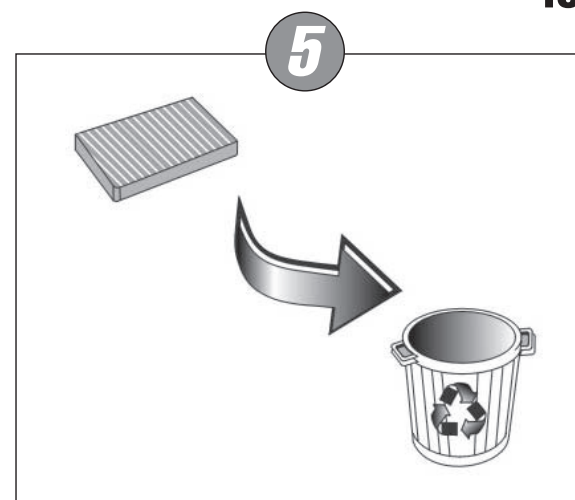

20'

filter **NC2349CA**

Citroen
C5 III (02/08→)
C6 (09/05→)

Peugeot
407 (01/08→)

Per il montaggio procedere eseguendo le operazioni in senso inverso.

Continuomounting in reverse order of operations

Le remontage s'effectue dans l'ordre inverse.

Der weitere Einbau erfolgt in umgekehrter Reihenfolge

Para concluir la instalaci3n, seguir el orden inverso.