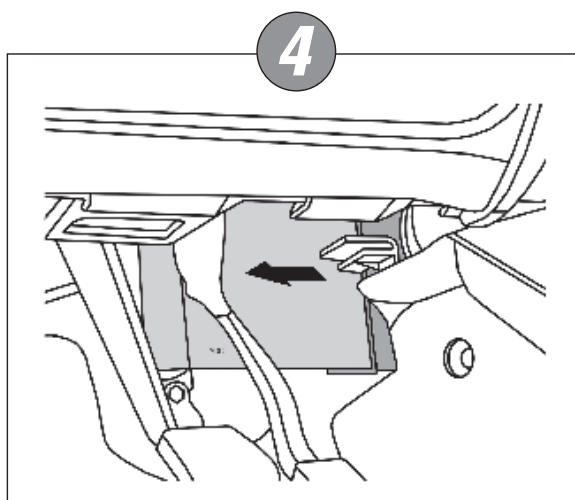

20'

filter **NC2349CA**

Citroen
C5 III (02/08→)
C6 (09/05→)

Peugeot
407 (01/08→)

Per il montaggio procedere eseguendo le operazioni in senso inverso.

Continuomounting in reverse order of operations

Le remontage s'effectue dans l'ordre inverse.

Der weitere Einbau erfolgt in umgekehrter Reihenfolge

Para concluir la instalaci3n, seguir el orden inverso.