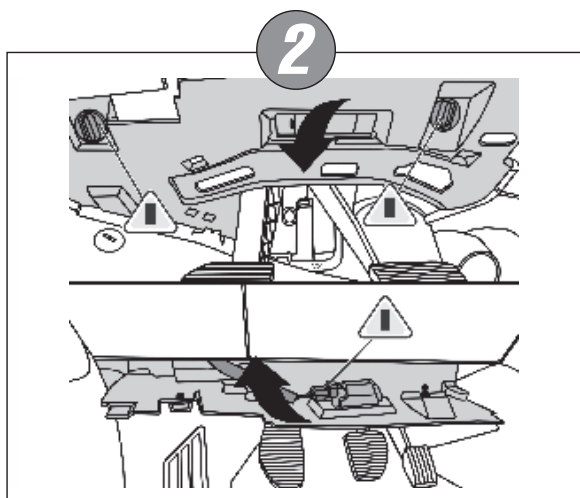

20'

filter **NC2349CA**

Citroen
C5 III (02/08→)
C6 (09/05→)

Peugeot
407 (01/08→)

Per il montaggio procedere eseguendo le operazioni in senso inverso.

Continuomounting in reverse order of operations

Le remontage s'effectue dans l'ordre inverse.

Der weitere Einbau erfolgt in umgekehrter Reihenfolge

Para concluir la instalaci3n, seguir el orden inverso.