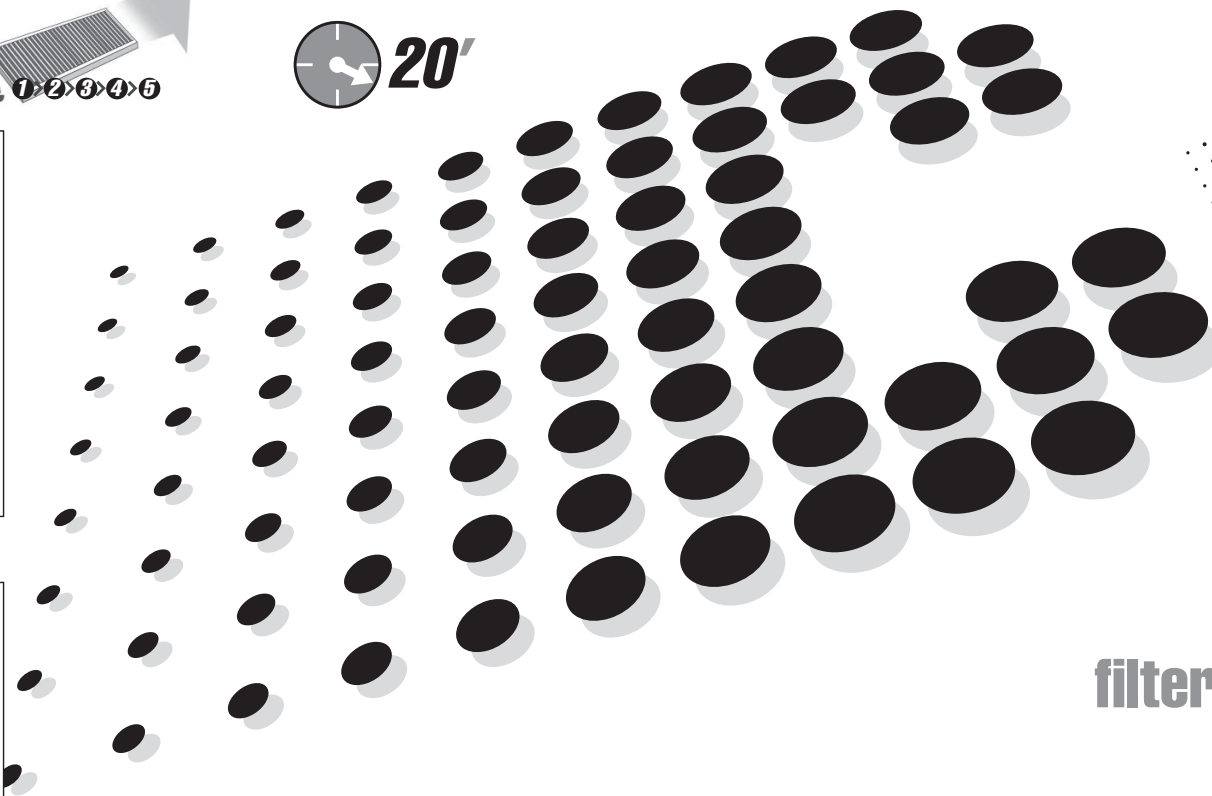

20'

filter **NC2349CA**

Citroen
C5 III (02/08→)
C6 (09/05→)

Peugeot
407 (01/08→)

Per il montaggio procedere eseguendo le operazioni in senso inverso.

Continuomounting in reverse order of operations

Le remontage s'effectue dans l'ordre inverse.